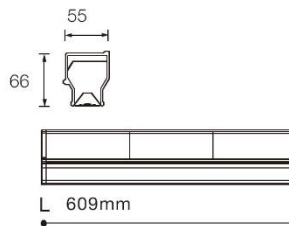

## 灯具规格

色温	2700K/3000K/3500K/4000K
光束角	偏光
色容差	SDCM $\leq$ 3
显色指数	Ra $\geq$ 95 R9 $\geq$ 90
功率	14W
输入电压	DC24V
调光方式	非调光/可控硅/0-10V/DALI
调光深度	1%~100%
灯具寿命	50000H
光源类型	LED (SMD)
光源数量	6
安装方式	吸顶式
天花厚度	/
产品材质	铝合金
外观颜色	砂黑
表面工艺	喷粉
重量	0.78kg
绝缘等级	Class 3
防护等级	IP20

## 配光曲线

光束角	偏光	H(m)	E(lx)	D(cm)
功率	14W	1	1730	22
中心光强	1730cd	2	432	45
光通量	855lm	3	192	67
眩光指数	UGR<13	4	108	90

## GRAZER--线形擦墙灯

近距离洗墙灯可以在离墙 10cm 的情况下洗亮 6m 以上高度的墙面；可选 0.3m, 0.6m, 0.9m, 1.2m 共 4 个尺寸；各模块之间可通过公母插进行拼接，形成连续的照明效果。