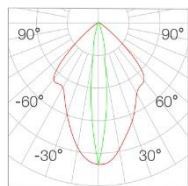

## 灯具规格

色温	2700K/3000K/3500K/4000K
光束角	偏光
色容差	SDCM $\leq$ 3
显色指数	Ra $\geq$ 95 R9 $\geq$ 90
功率	14W
输入电压	DC24V
调光方式	非调光/可控硅/0-10V/DALI
调光深度	1%~100%
灯具寿命	50000H
光源类型	LED (SMD)
光源数量	6
安装方式	吸顶式
天花厚度	/
产品材质	铝合金
外观颜色	砂黑
表面工艺	喷粉
重量	0.78kg
绝缘等级	Class 3
防护等级	IP20

## 配光曲线

光束角	偏光	H(m)	E(lx)	D(cm)
功率	14W	1	1730	22
中心光强	1730cd	2	432	45
光通量	855lm	3	192	67
眩光指数	UGR<13	4	108	90